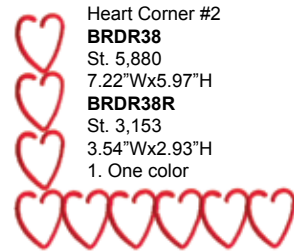

Heart Corner #2

BRDR38

St. 5,880
7.22"Wx5.97"H

1. **BRDR38R**
   St. 3,153
   3.54"Wx2.93"H
1. One color