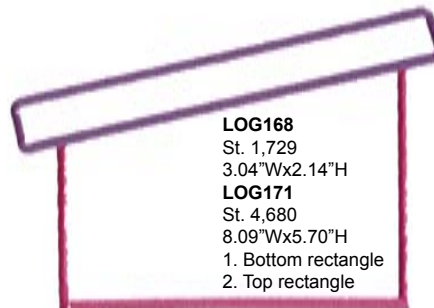

5 ~ Logomakers

LOG139
St. 3,341
3.29"Wx1.67"H
1. Inner oval
2. Outer oval

LOG140
St. 2,489
4.02"Wx1.03"H
1. One color

LOG141
St. 3,294
2.04"Wx2.36"H
1. Red
2. Blue

LOG143
St. 2,390
5.43"Wx2.97"H
1. One color

LOG145
St. 5,020
3.64"Wx2.66"H
1. Boot
2. Lettering

LOG146
St. 1,819
4.71"Wx4.47"H
1. One color

LOG147
St. 1,691
4.00"Wx1.32"H
1. One color

LOG148
St. 8,081
3.77"Wx2.52"H
1. Red
2. Turquoise
3. Gold

LOG149
St. 1,781
2.71"Wx3.29"H
1. One color

LOG150
St. 1,545
2.46"Wx1.99"H
1. One color

LOG151
St. 2,107
4.12"Wx1.52"H
1. Yellow gold
2. Gray

LOG152
St. 7,342
9.08"Wx9.08"H
LOG152R
St. 4,207
5.17"Wx5.17"H
1. 1st Square
2. 2nd Square

LOG153
St. 2,354
4.00"Wx1.39"H
1. Fill
2. Border

LOG155
St. 8,468
11.30"Wx3.91"H

LOG155R
St. 4,955
7.57"Wx2.62"H
1. Fill
2. Border

LOG157
St. 1,737
4.01"Wx1.02"H
1. One color

LOG154
St. 2,000
3.48"Wx1.20"H
1. Fill
2. Border

LOG156
St. 8,812
11.59"Wx3.99"H
LOG156R
St. 6,167
8.93"Wx3.07"H
1. One color

LOG158
St. 2,504
4.07"Wx2.06"H
LOG162
St. 10,929
10.18"Wx5.11"H
LOG162R
St. 8,298
8.65"Wx4.35"H
1. One color

LOG163
St. 8,220
5.67"Wx5.35"H
1. Tan
2. Brown
3. Green

LOG159
St. 5,129
4.12"Wx2.08"H
LOG161
St. 14,492
9.06"Wx4.57"H
1. Fill
2. Border

LOG160
St. 4,923
10.42"Wx2.64"H
LOG160R
St. 3,839
8.65"Wx2.19"H
1. One color

LOG164
St. 4,490
4.46"Wx1.28"H
1. Tan
2. Brown

LOG165
St. 622
3.62"Wx0.28"H
LOG166
St. 1,619
10.00"Wx0.77"H
1. One color

LOG167
St. 2,564
2.35"Wx2.32"H
1. Fill corners
2. Border
3. Center Square

LOG168
St. 1,729
3.04"Wx2.14"H
LOG171
St. 4,680
8.09"Wx5.70"H
1. Bottom rectangle
2. Top rectangle

LOG169
St. 1,597
2.01"Wx2.72"H
LOG170
St. 3,707
4.82"Wx6.54"H
LOG170R
St. 3,095
4.00"Wx5.43"H
1. One color

LOG172
St. 3,226
3.91"Wx3.35"H
1. Outer circle
2. Inner circle
3. Banner